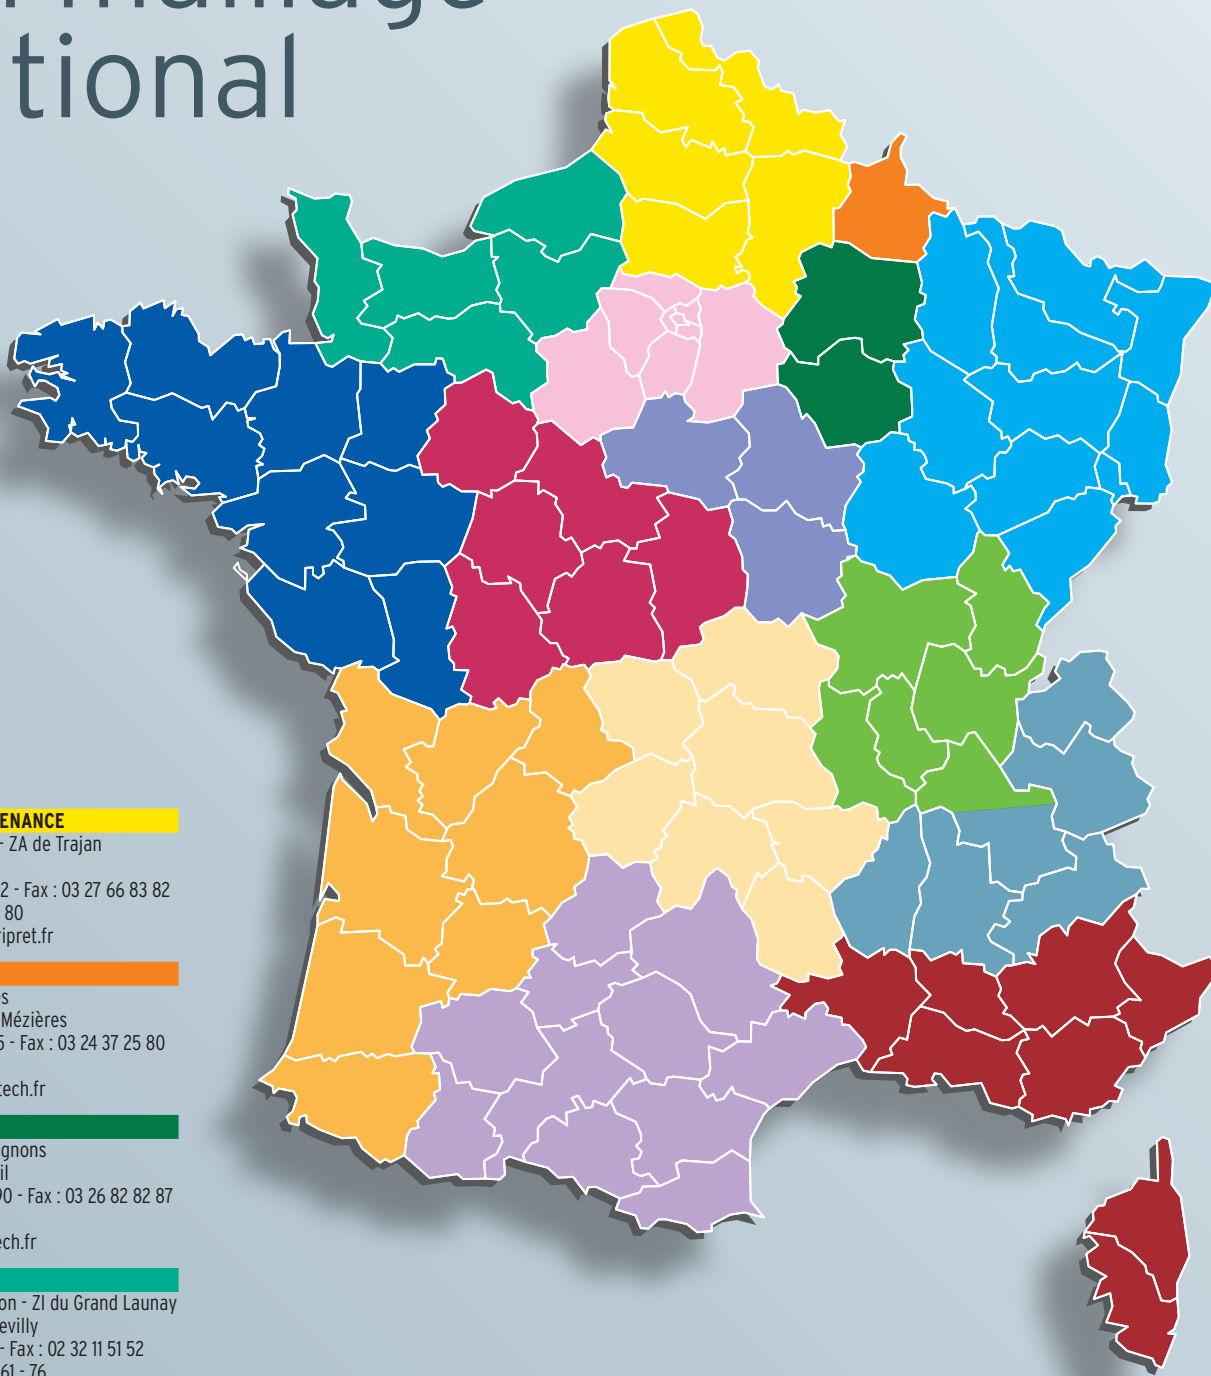

Un maillage national

HERIPRET MAINTENANCE

8, chemin Delmer - ZA de Trajan
59570 Bavay
Tél. : 03 27 66 92 92 - Fax : 03 27 66 83 82
Dépt. 02 - 59 - 62 - 80
Mail : contact@heripret.fr

DOSSOT

22, rue des Sources
08000 Charleville Mézières
Tél. : 03 24 59 75 15 - Fax : 03 24 37 25 80
Dépt. 08
Mail : dossot@dspstech.fr

SOREC

23, rue des Compagnons
51350 Cormontreuil
Tél. : 03 26 85 88 90 - Fax : 03 26 82 82 87
Dépt. 10 - 51
Mail : sorec@dspstech.fr

BADT LEVAGE

1, av. Philippe Le Bon - ZI du Grand Launay
76120 Le Grand Quevilly
Tél. : 02 32 11 51 51 - Fax : 02 32 11 51 52
Dépt. 14 - 27 - 50 - 61 - 76
Site Web : www.badt-levage.com
Mail : contact@badt-levage.com

MANULEC

ZAC "Les Bosquets IV"
95540 Mery-Sur-Oise
Tél. : 01 34 48 22 22 - Fax : 01 34 21 55 33
Dépt. 28 - 60 - 75 - 77 - 78 - 91 - 92 - 93 - 94 - 95
Site Web : www.manulec.fr
Mail : contact@manulec.fr

MANELEC

17, rue des Petits Ruisseaux - ZA Nord-Est
91370 Verrières-le-Buisson
Tél. : 01 69 20 29 20 - Fax : 01 69 20 77 32
Dépt. 28 - 60 - 75 - 77 - 78 - 91 - 92 - 93 - 94 - 95
Site Web : www.manelec.eu
Mail : contact@manelec.eu

SOMIRAM

3, rue de l'Usine - 90340 Chevremont
Tél. : 03 84 22 76 09 - Fax : 03 84 22 62 97
Dépt. 21 - 25 - 52 - 54 - 55 - 57 - 67 - 68 - 70 - 88 - 90
Site Web : www.somiram.fr
Mail : contact@somiram.fr

SERE MAINTENANCE

25, avenue de la Vertonne - 44120 Vertou
Tél. : 02 40 80 17 17 - Fax : 02 40 33 26 84
Dépt. 22 - 29 - 35 - 44 - 49 - 53 - 56 - 79 - 85
Site Web : www.sere-sa.fr
Mail : contact@sere-sa.fr

MIV

Lieu dit "Le Batonnet" - Route de Vieilfont
18100 Vierzon
Tél. : 02 48 52 90 90 - Fax : 02 48 52 26 08
Dépt. 18 - 36 - 37 - 41 - 72 - 86
Site Web : www.mivmaintenance.fr
Mail : contact@mivmaintenance.fr

LEVELEC

7, rue Francine Fromont - ZI Est
69120 Vaulx-en-Velin
Tél. : 04 37 45 06 07 - Fax : 04 37 45 06 08
VERLINDE Dépt. 01 - 38 - 39 - 42 - 69 - 71
(Dépt. 38 Nord Isère - Vienne - Bourgoin)
UNELEC/UNEPAL : Dépt. 03 - 43 - 63
Site Web : www.levelec69.com
Mail : levelec@levelec.fr

SEEM

30, rue Louis Blériot
63017 Clermont Ferrand cedex 2
Tél. : 09 70 82 02 63 - Fax : 04 73 92 72 98
VERLINDE : Dépt. 03 - 15 - 19 - 23 - 43 - 48 - 63
UNELEC/UNEPAL : Dépt. 15 - 19 - 23 - 48
Site Web : www.seem-luvica.fr
Mail : seem.jhernandez@luvica.fr

MEIJE

9, allée René Cassagne - 33310 Lormont
Tél. : 05 56 38 80 64
Dépt. 16 - 17 - 19 - 23 - 24 - 33 - 40 - 47 - 64 - 87
Site Web : www.meije.com
Mail : meije@meije.com

VEFOUR

ZI Le Cornage - 38220 Vizille
Tél. : 04 76 68 23 13 - Fax : 04 76 68 04 91
VERLINDE : Dépt. 05 - 07 - 26 - 38 - 73 - 74
(Dépt. 38 le reste de l'Isère voir détail LEVELEC)
Mail : sarlvefour@wanadoo.fr

MEIJE

BP 18 - 81201 Mazamet cedex
54, rue de la Mécanique
Z.I de la Rougérié - 81200 Aussillon
Tél. : 05 63 61 14 55 - Fax : 05 63 98 98 29
Dépt. 09 - 11 - 12 - 31 - 32 - 34 - 46 - 65 - 66 - 81 - 82
Site Web : www.meije.com
Mail : meije@meije.com

SDML

Rue de la Glacière - ZI les Bagnols
13127 Vitrolles
Tél. : 04 42 89 59 95 - Fax : 04 42 75 19 96
Dépt. 04 - 06 - 13 - 30 - 83 - 84 - 2A - 2B
Mail : sdml@sdml-paca.com

MANUT SERVICES