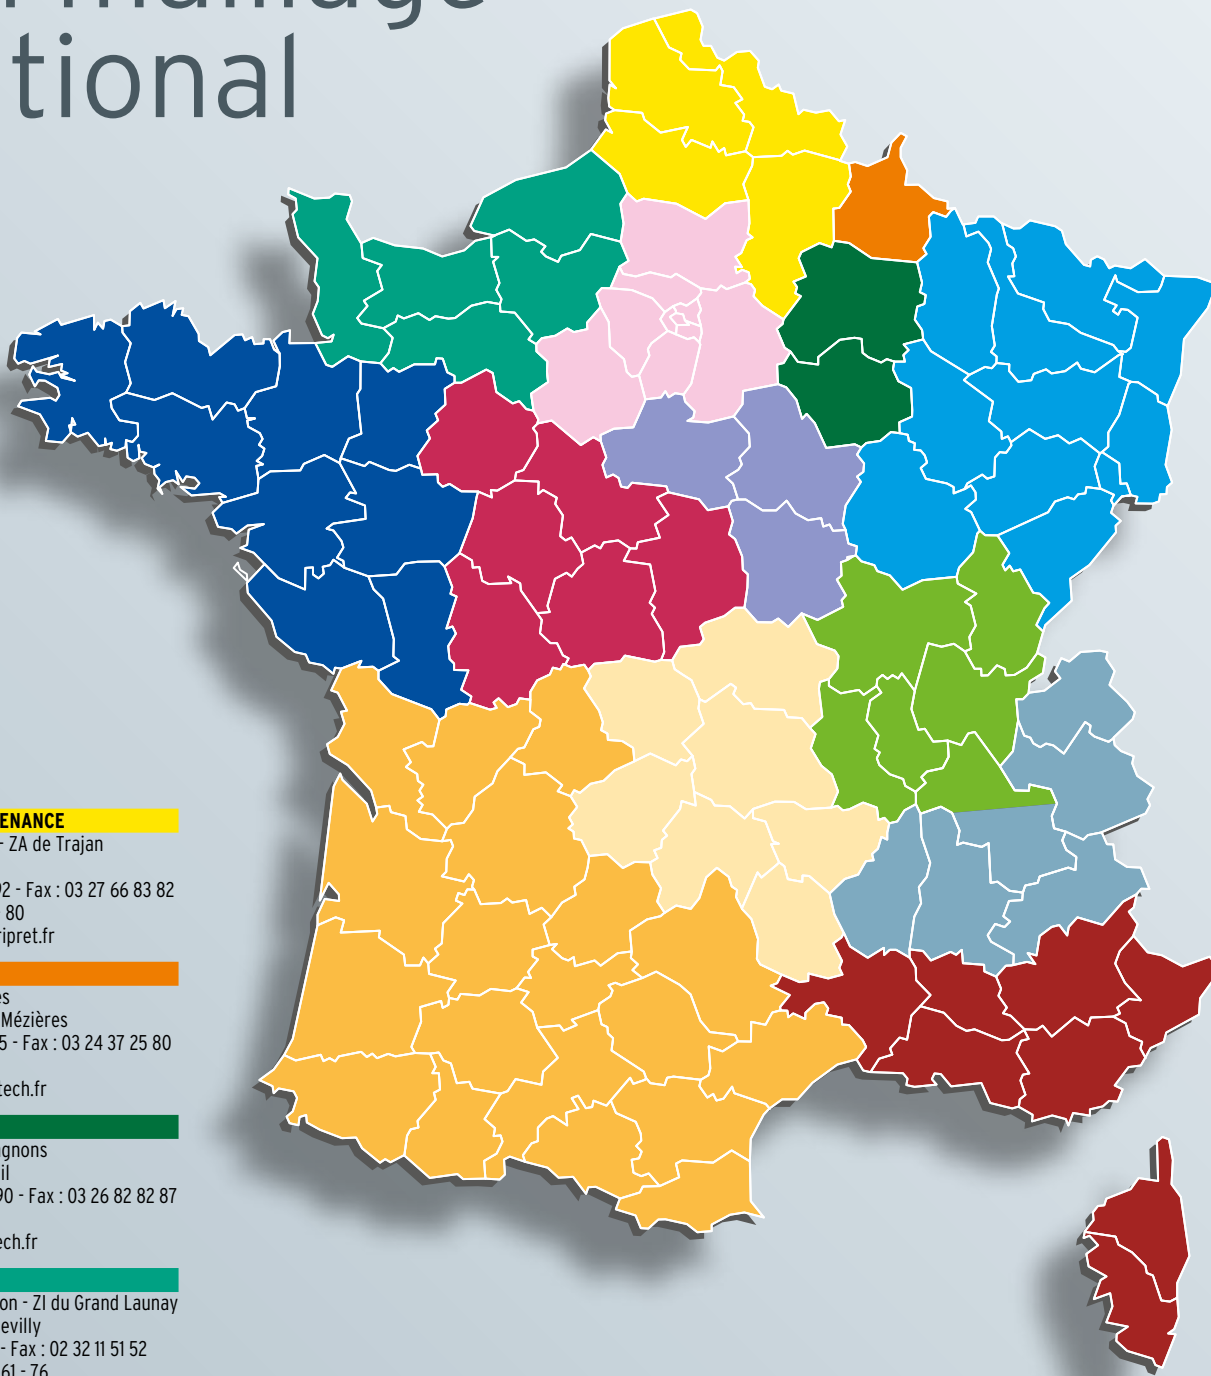

**Le premier réseau de techniciens expérimentés  
dans la maintenance d'appareils de levage et de manutention**

**25** sites répartis  
sur le territoire

**200** véhicules  
d'intervention

**300** techniciens  
à votre service

# Un maillage national