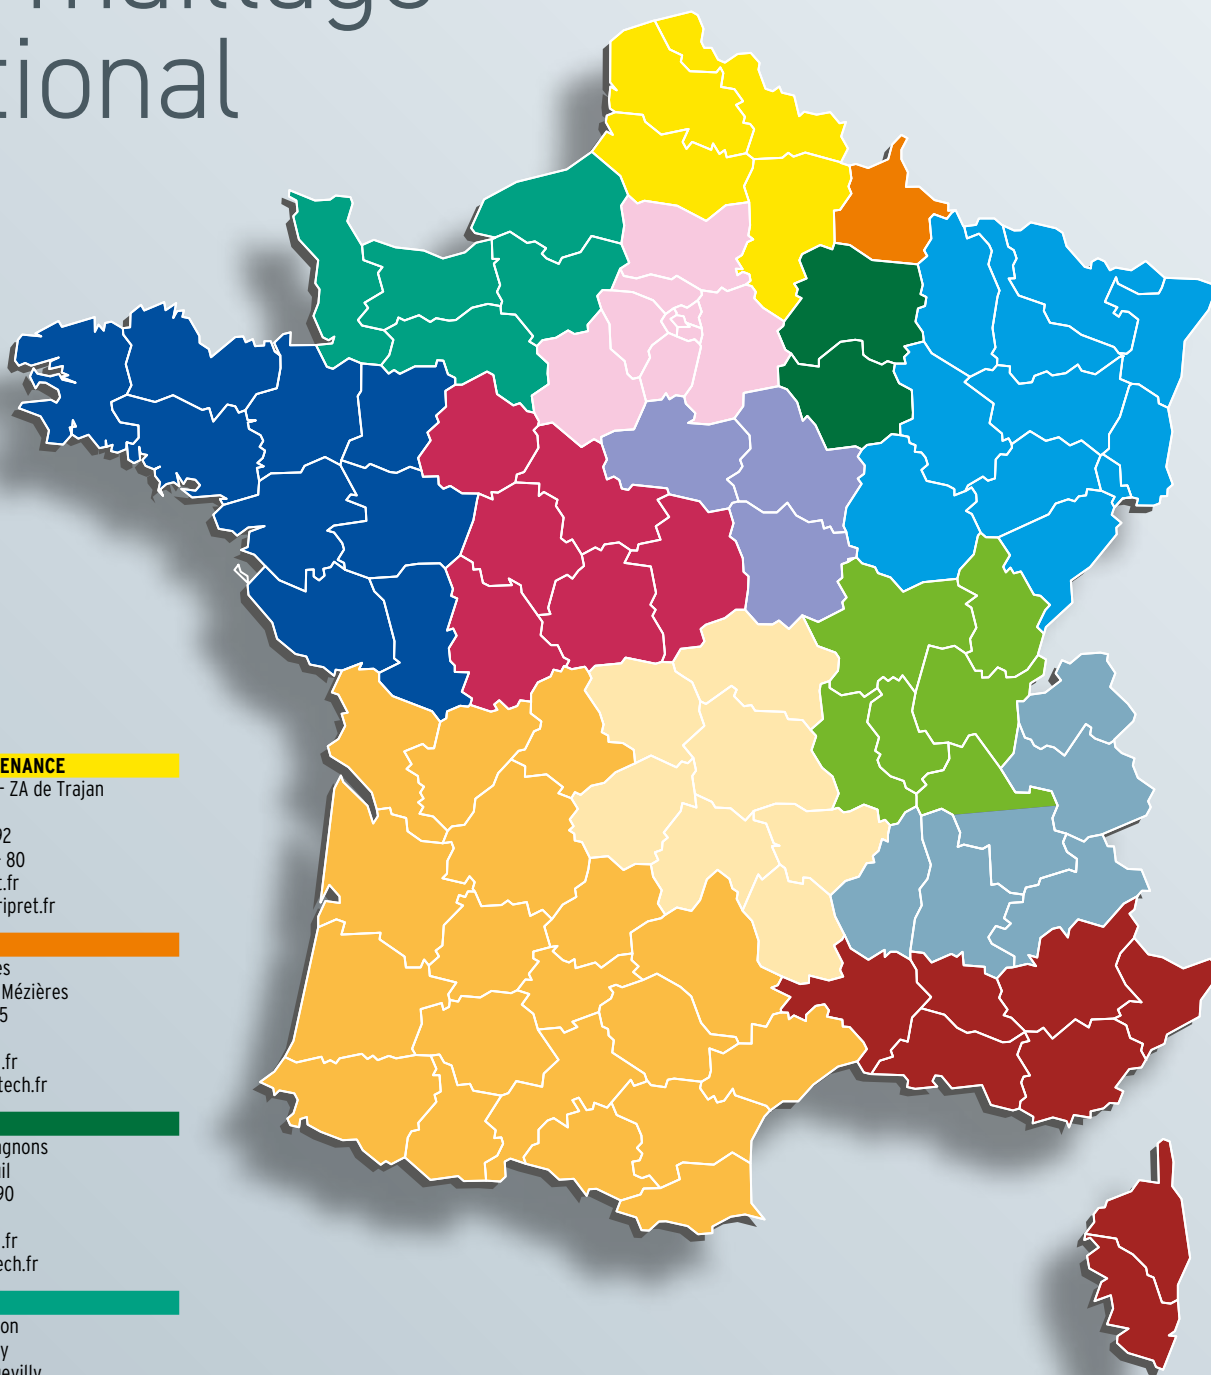

**Le premier réseau de techniciens expérimentés  
dans la maintenance d'appareils de levage et de manutention**

**25** sites répartis  
sur le territoire

**200** véhicules  
d'intervention

**300** techniciens  
à votre service

# Un maillage national